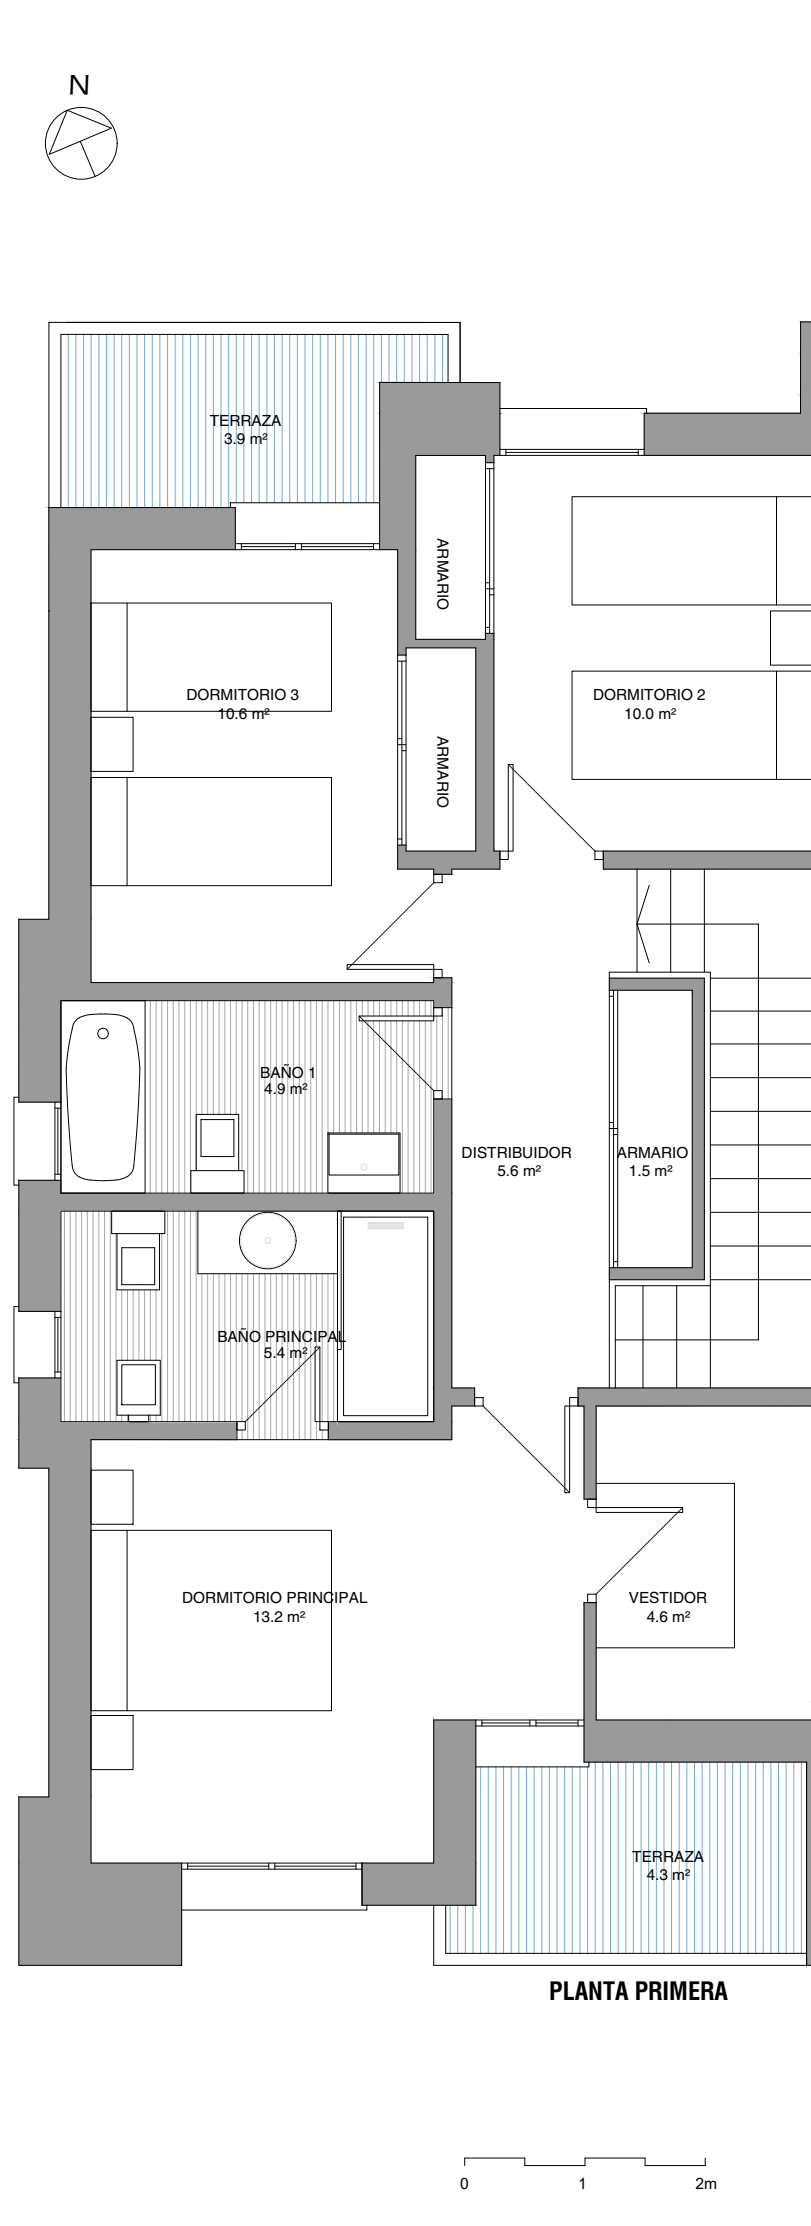

Observaciones: Promociones Habitat podrá realizar las modificaciones que estime necesarias por exigencias de orden técnico, comercial, jurídico o de disponibilidad. Las superficies detalladas son aproximadas. El equipamiento de la vivienda será el indicado en la memoria de calidades, no siendo objeto de entrega el mobiliario ha sido representado a efectos meramente decorativos. Versión 01.

habitat

Finca Taralpe

VIVIENDA V4.1

Parcela 16 Vivienda 14

SUPERFICIES

Superficie útil vivienda	115,7m ²
Superficie útil de terraza	27,5 m ²
Superficie útil total vivienda	143,2 m ²
Superficie construida total CCC	149,1 m ²
Superficie exterior privativa	109,2 m ²
Superficie de parcela	271,1 m ²
Sup. construida Decr. 218/2005	164,0 m ²
Superficie útil Decreto 218/2005	127,2 m ²

0 1 2m