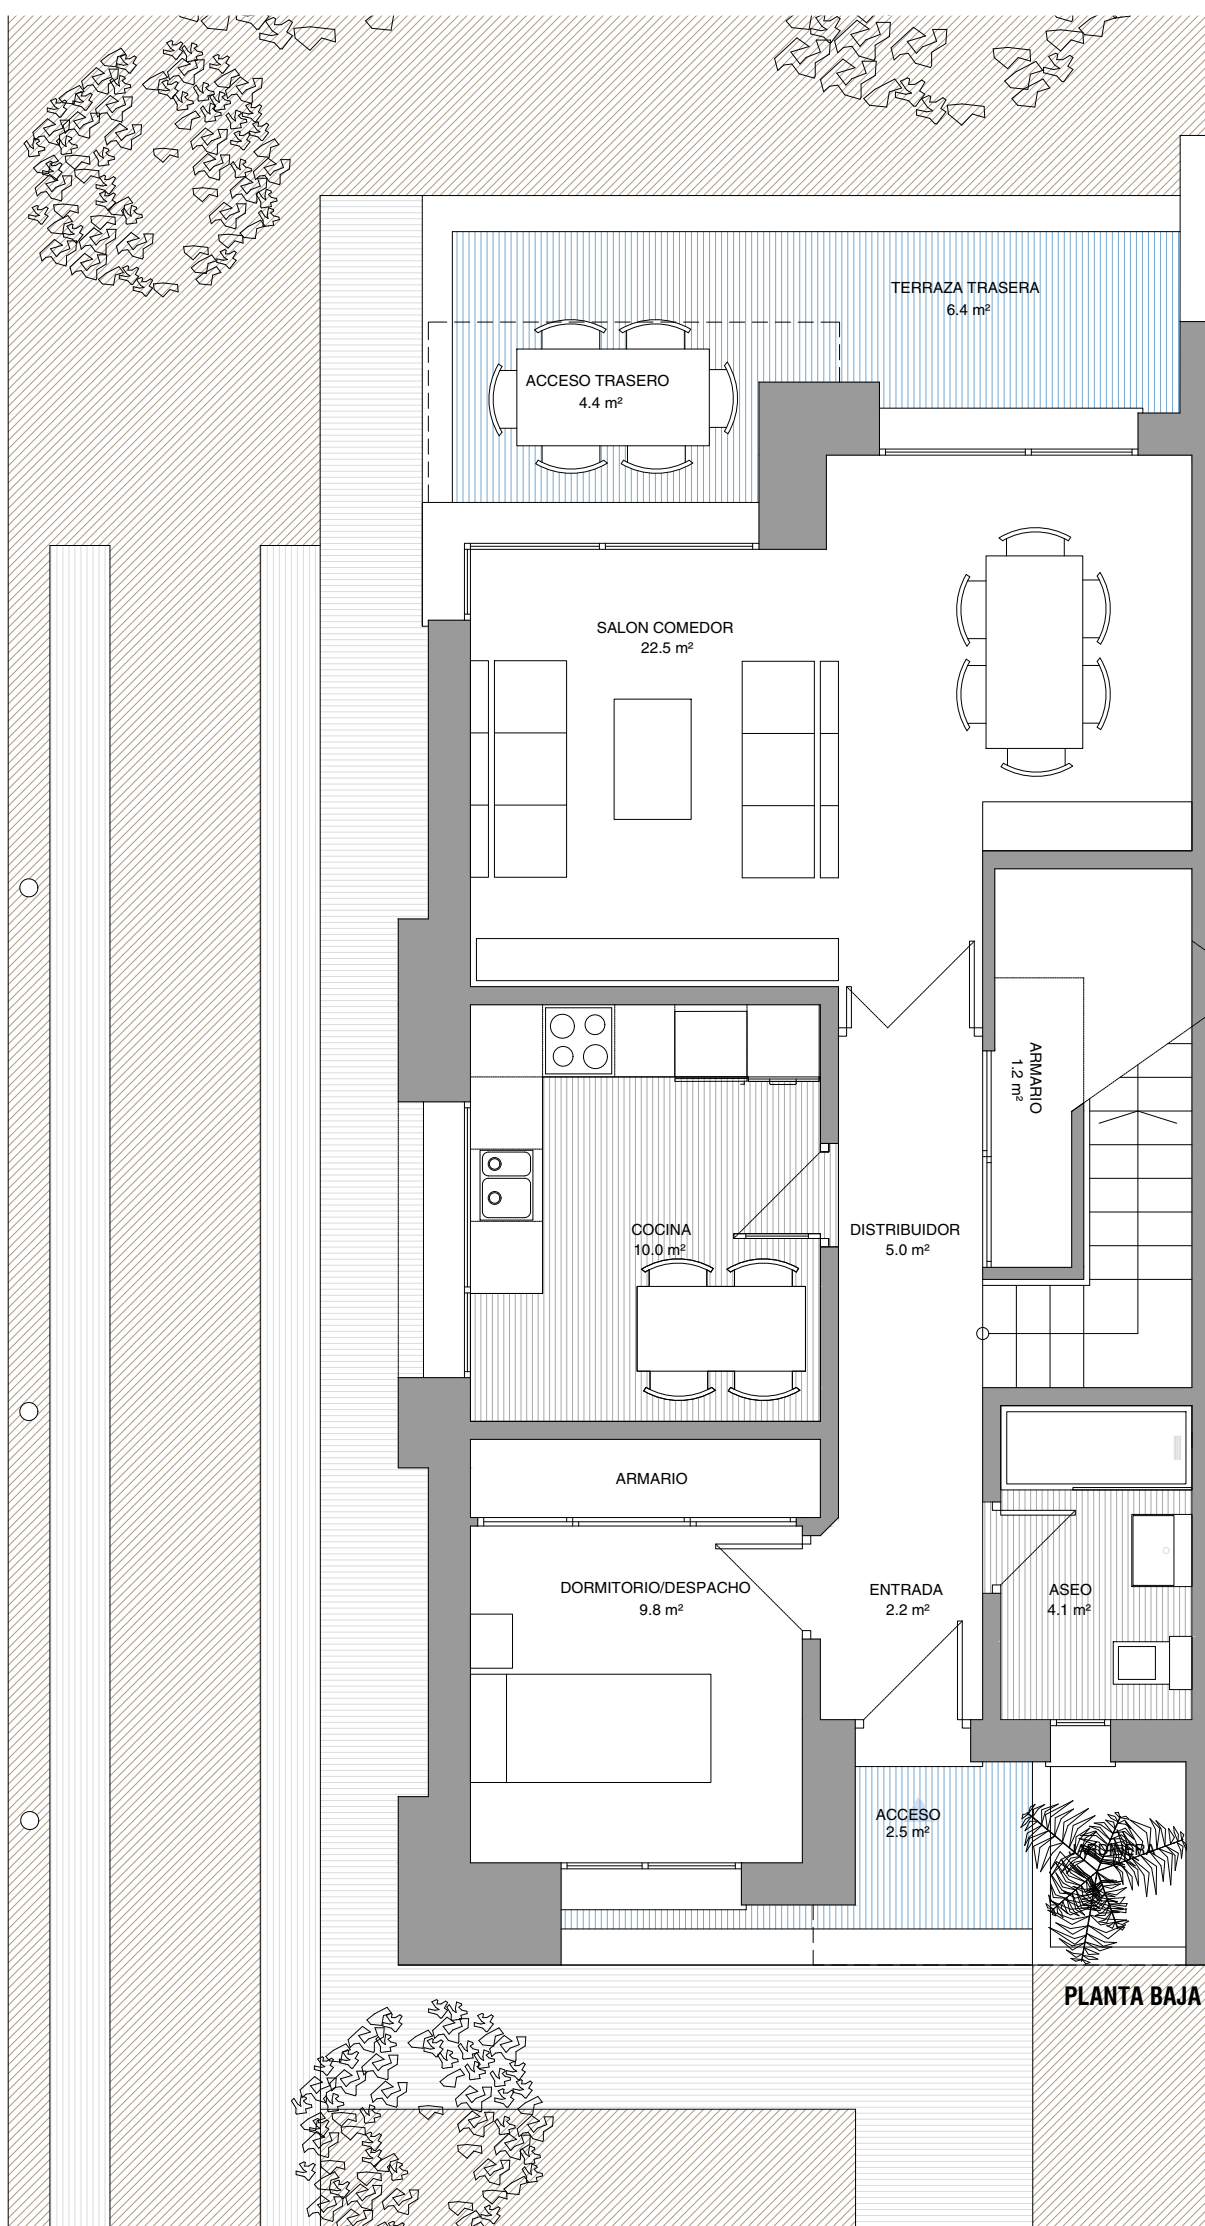

Observaciones: Promociones Habitat podrá realizar las modificaciones que estime necesarias por exigencias de orden técnico, comercial, jurídico o de disponibilidad. Las superficies detalladas son aproximadas. El equipamiento de la vivienda será el indicado en la memoria de calidades, no siendo objeto de entrega el mobiliario ha sido representado a efectos meramente decorativos. Versión 01.

habitat

Finca Taralpe

VIVIENDA V4.1

Parcela 16 Vivienda 14

SUPERFICIES

Superficie útil vivienda	115,7m ²
Superficie útil de terraza	27,5 m ²
Superficie útil total vivienda	143,2 m ²
Superficie construida total CCC	149,1 m ²
Superficie exterior privativa	109,2 m ²
Superficie de parcela	271,1 m ²
Sup. construida Decr. 218/2005	164,0 m ²
Superficie útil Decreto 218/2005	127,2 m ²